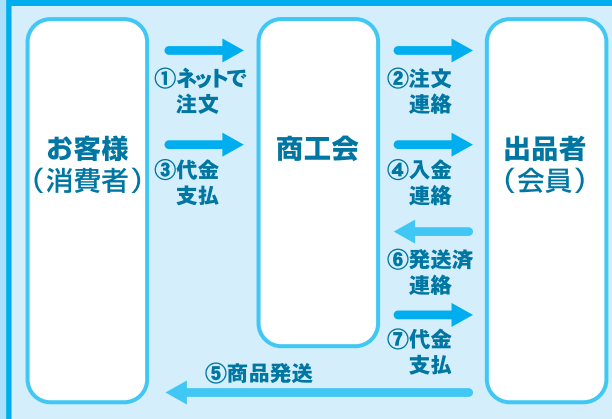

富里市商工会ネットショップの流れ

- ①お客様からネットショップに注文が入る
- ②商工会から出品事業者へ注文があった旨の連絡をする (FAX等)
- ③お客様から商工会の口座に入金がある。
- ④出品事業者に入金があった旨を伝え、発送の依頼をする (FAX等)
- ⑤出品事業者はお客様に商品の発送をする
- ⑥商品発送した旨を商工会に伝える (FAX等)
- ⑦商工会から出品事業者に代金の支払いをする (手数料を差し引いて)

※詳細など興味のある方は、商工会までご連絡下さい。
手数料については、当初の申し込み時と売り上げがあった際に、頂戴する方向で現在検討中です。